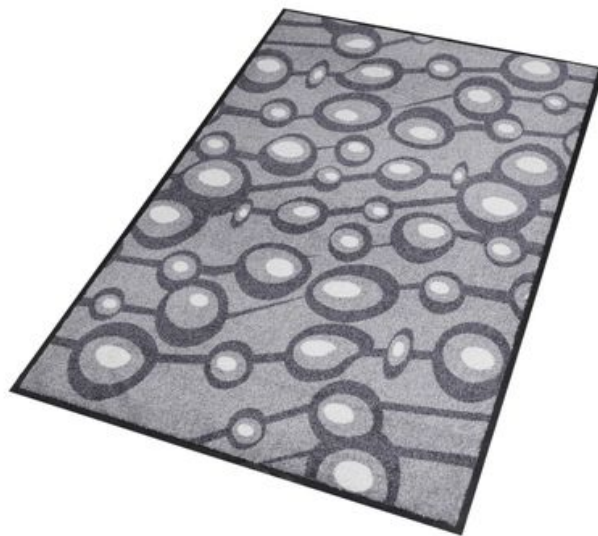

170 Déco Design™ Washable

Tappeti lavabili antipolvere decorativi

Tappeti con logo - Tappeti di design 170 Déco Design™ Washable

Questi tappeti antipolvere decorativi sono disponibili in un vasto assortimento di tappeti stampati, alla moda, accattivanti, funky, retrò e divertenti per coordinarsi con qualsiasi tipo di arRossoamento e atmosfera.

- Pelo a cappio realizzato con metodo di lavorazione "tufted" costituito al 100% in poliammide non compressa con filato ad alta torsione 6.6
- 700 grammi di filati per m²
- Retro in gomma nitrilica con un motivo a tacchetti per ridurre al minimo il movimento su tutte le superfici e mantenere rialzato il tappetino sui pavimenti rigidi, consentendo loro di asciugare

Utilizzo consigliato

- Interni/Esterni
- Per la posa all'interno di alberghi, negozi, magazzini, scuole, università, ristoranti, supermercati.
- Calpestio moderato

Colori:

- New Welcome
- Chalk White
- Reverso
- New Welcome grigio
- New Welcome blu
- Panther
- Modern 70's grigio
- Modern 70's Blu
- Modern 70's
- Connect One
- Terrace

Dimensioni

- 115cm x 180cm
- 115cm x 240cm
- 60cm x 85cm
- 85cm x 115cm
- 85cm x 150cm

Accessori:

- 090 Mat Hold™
- 085 Velcro® Carpet Anchor

Tappeti con logo - Tappeti di design Déco Design™ Washable

Generale